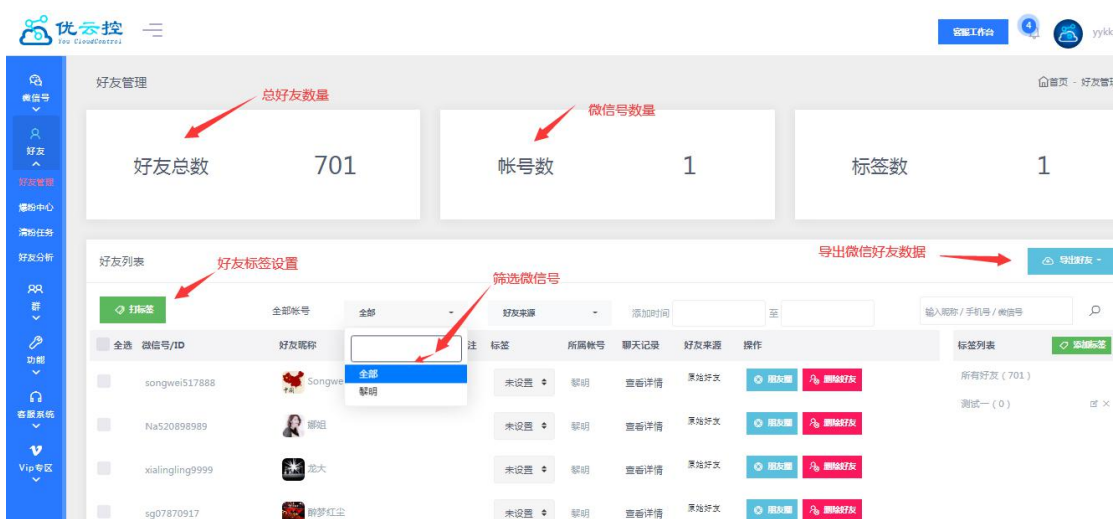

二. 好友

1. 好友管理