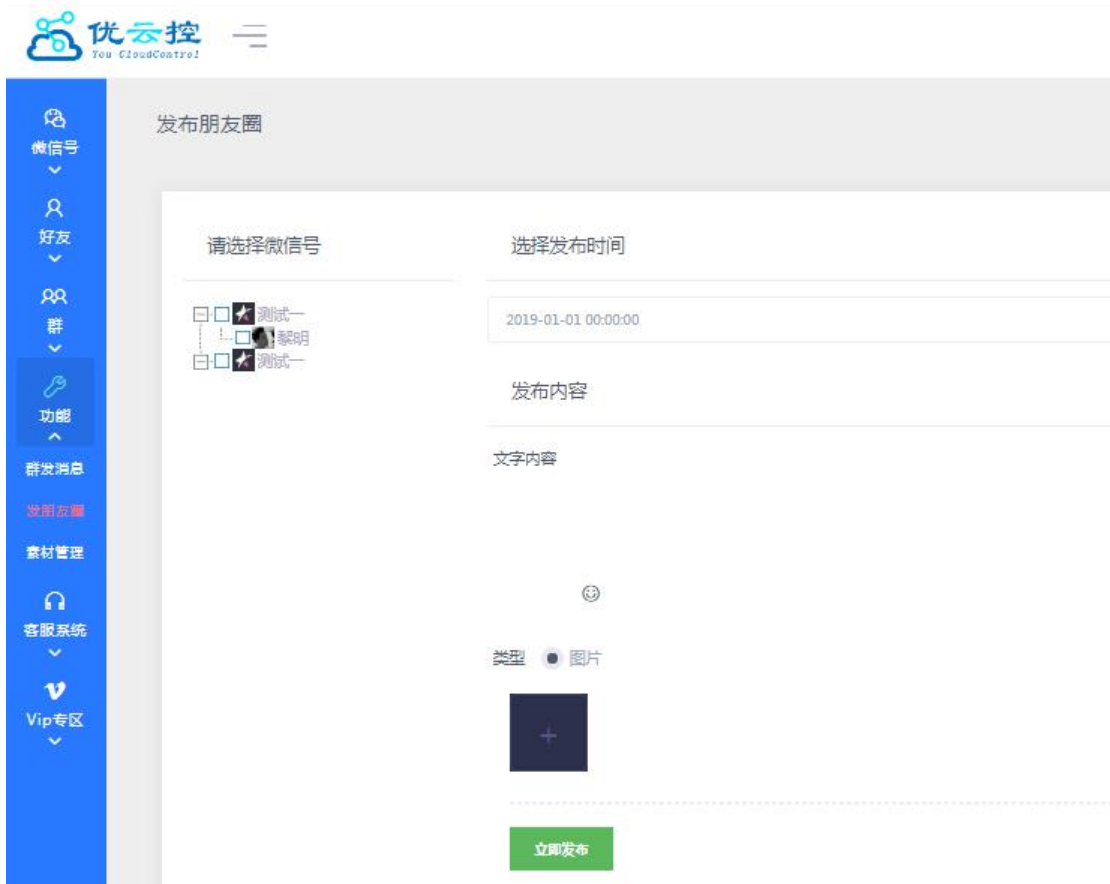

2. 超级拉群

3. 群聊剧本

4 剧本任务

四. 功能

1. 群发消息

2. 素材管理

五. 客服

1. 客服管理